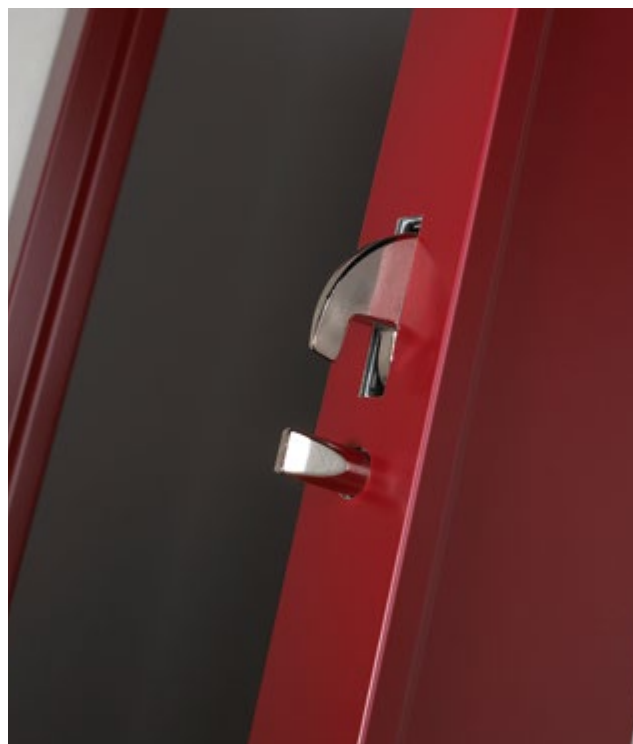

SERRURES
DE HAUTE SÉCURITÉ

Primlock

POINT FORT
FICHET 

Primlock

LES SERRURES PRIMLOCK FICHET REPRÉSENTENT UNE RÉPONSE DE HAUTE SÉCURITÉ, EN PARTICULIER POUR LES LOGEMENTS POUVANT DIFFICILEMENT INTÉGRER UN BLOC-PORTE BLINDÉ. ELLES BÉNÉFICIENT DU MEILLEUR DES TECHNOLOGIES FICHET POUR VOUS ASSURER UNE RÉSISTANCE HAUT DE GAMME À L'EFFRACTION.

NIVEAUX DE PERFORMANCES

SERRURE Certifiée A2P 1 étoile 

CYLINDRE F787 Z + jeu de 4 clés + carte de propriété

Consultez la liste des produits certifiés A2P sur www.cnpp.com

SERRURE

- 3 points de verrouillage comprenant :
 - 2 blocs de 2 pènes latéraux chacun à 2 points de verrouillage mixtes (crochet + rond),
 - 1 pêne central avec 2 goupilles anti-sciage.
- Serrure : ouverture en tirant, main droite ou gauche.
- Avantage : condamnation en un seul tour de clé, garantissant une sûreté immédiate.

Le cylindre 787 Z constitue la pièce maîtresse de la serrure Primlock

Il est conçu pour résister contre toute tentative d'ouverture par crochetage. Une protection en acier traité vient renforcer sa haute résistance aux attaques par sciage, perçage et arrachement.