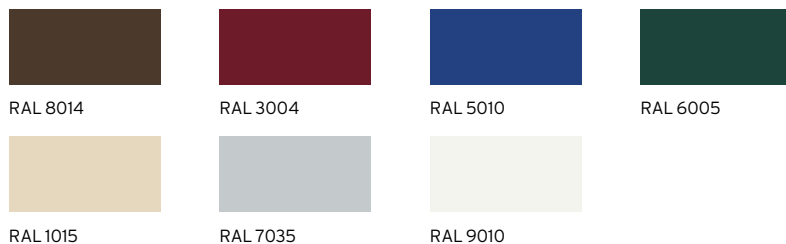

NIVEAUX DE PERFORMANCES

SERRURE Certifiée A2P 1 étoile 

CYLINDRE F787 Z + jeu de 4 clés + carte de propriété

Consultez la liste des produits certifiés A2P sur www.cnpp.com

SERRURE

- 3 points de verrouillage comprenant :
 - 2 blocs de 2 pènes latéraux chacun à 2 points de verrouillage mixtes (crochet + rond),
 - 1 pêne central avec 2 goupilles anti-sciage.
- Serrure : ouverture en tirant, main droite ou gauche.
- Avantage : condamnation en un seul tour de clé, garantissant une sûreté immédiate.

FINITIONS

ÉQUIPEMENTS DE SÉRIE

- **Intérieur** : béquille sur rosace chromé ou doré.
- **Extérieur** : bouton ou béquille chromé ou doré.

0 810 820 020 Service 0,06 € / min + prix appel

POINT FORT FICHET 